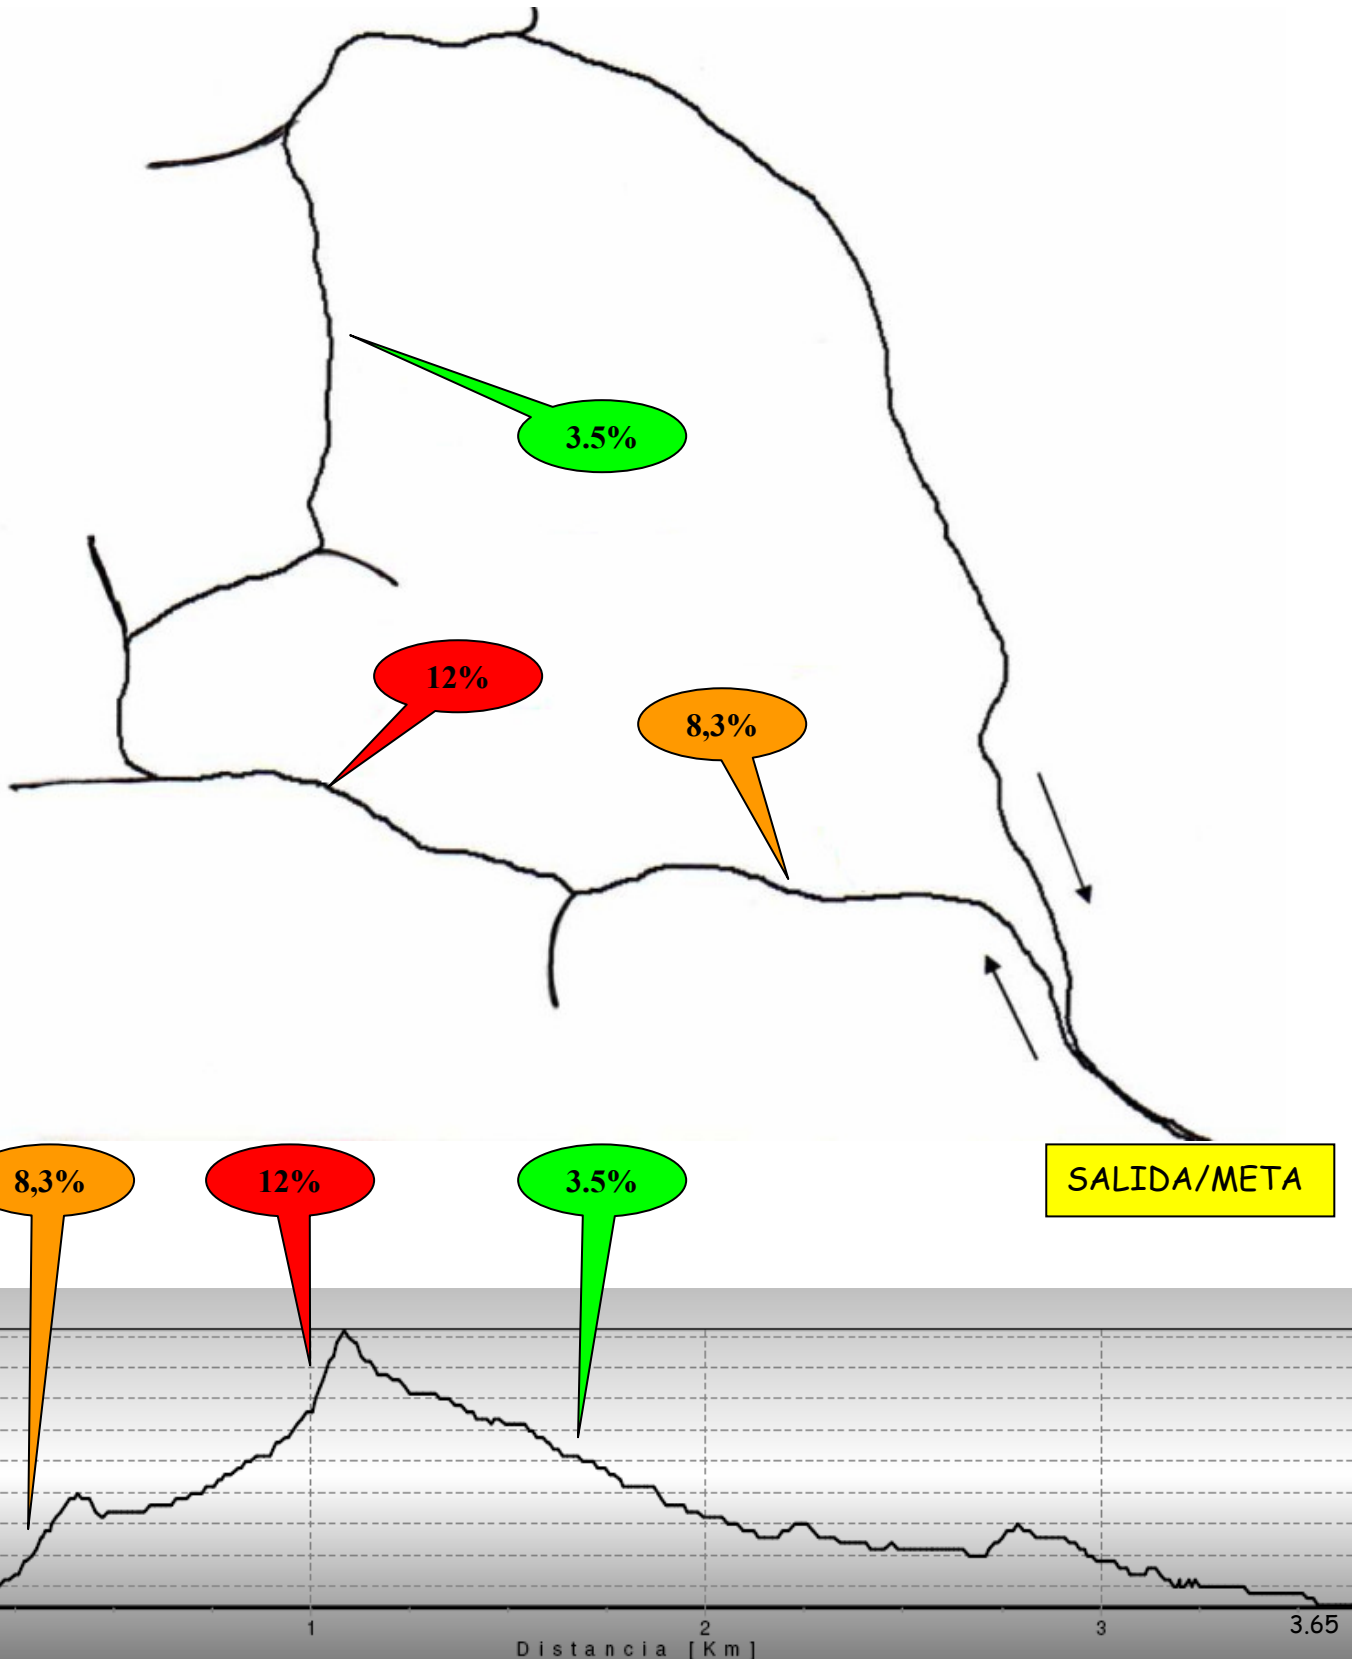

# CIRCUITO DE BTT. - CONSTANTINA 2009

## Datos:

Una vuelta: 3.650 m

Pendiente máxima: 12%.